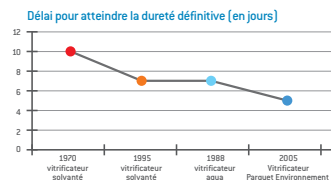

Blanchon investit dans la recherche de produits fiables, faciles à appliquer, permettant de travailler et de vivre dans un environnement sain et pérenne, témoignent du caractère déterminant de l'innovation dans notre entreprise.

L'objectif ? Concevoir des produits aussi performants techniquement qu'écologiquement, afin de vous offrir les solutions les plus durables en termes de qualité comme de respect de l'environnement.

La Ligne Qualité Environnement® conjugue performance et respect de l'homme et de l'environnement : formulée et fabriquée avec une rigueur extrême [taux de C.O.V. extrêmement réduit, fabrication sans rejets, matières premières et matières colorantes garantissant un faible impact environnemental], elle bénéficie de technologies innovantes :

- séchage rapide pour une utilisation des lieux ou des boiseries quelques heures seulement après l'application,
- sans odeur,
- résistance, beauté et durabilité des travaux réalisés.

Avec Blanchon, la performance est indissociable du respect de l'environnement

Pour la protection et la beauté de vos bois et parquets, Blanchon vous apporte les solutions les plus respectueuses de l'environnement... et les plus résistantes. Désormais, durabilité et écologie vont de pair.

Depuis 2004, notre entreprise est également engagée dans une démarche Haute Qualité Environnementale®, visant à maîtriser l'intégralité du cycle de vie de nos produits.

Les déclarations environnementales des produits : Lasure Environnement, Peinture Bois Environnement, Vernis Décoration Environnement, Huile Environnement et Vitrificateur Parquet Environnement ont été déposées sur le site www.declaration-environnementale.gouv.fr et sont consultables sur notre site www.blanchon.com.