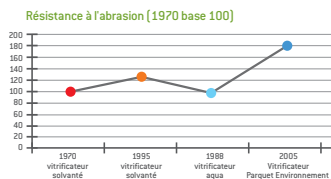

Blanchon investit dans la recherche de produits fiables, faciles à appliquer, permettant de travailler et de vivre dans un environnement sain et pérenne, témoignent du caractère déterminant de l'innovation dans notre entreprise.

L'objectif ? Concevoir des produits aussi performants techniquement qu'écologiquement, afin de vous offrir les solutions les plus durables en termes de qualité comme de respect de l'environnement.

La Ligne Qualité Environnement® conjugue performance et respect de l'homme et de l'environnement : formulée et fabriquée avec une rigueur extrême [taux de C.O.V. extrêmement réduit, fabrication sans rejets, matières premières et matières colorantes garantissant un faible impact environnemental], elle bénéficie de technologies innovantes :

- séchage rapide pour une utilisation des lieux ou des boiseries quelques heures seulement après l'application,
- sans odeur,
- résistance, beauté et durabilité des travaux réalisés.

Avec Blanchon, la performance est indissociable du respect de l'environnement

Pour la protection et la beauté de vos bois et parquets, Blanchon vous apporte les solutions les plus respectueuses de l'environnement... et les plus résistantes. Désormais, durabilité et écologie vont de pair.

Depuis 2004, notre entreprise est également engagée dans une démarche Haute Qualité Environnementale®, visant à maîtriser l'intégralité du cycle de vie de nos produits.

Les déclarations environnementales des produits : Lasure Environnement, Peinture Bois Environnement, Vernis Décoration Environnement, Huile Environnement et Vitrificateur Parquet Environnement ont été déposées sur le site www.declaration-environnementale.gouv.fr et sont consultables sur notre site www.blanchon.com.