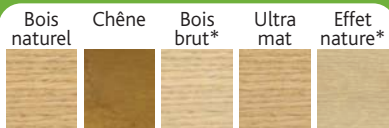

*uniquement sur essences claires