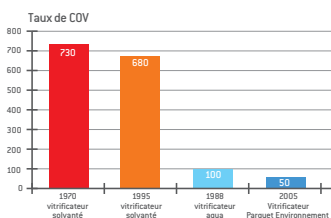

Blanchon investit dans la recherche de produits fiables, faciles à appliquer, permettant de travailler et de vivre dans un environnement sain et pérenne, témoignent du caractère déterminant de l'innovation dans notre entreprise.

L'objectif ? Concevoir des produits aussi performants techniquement qu'écologiquement, afin de vous offrir les solutions les plus durables en termes de qualité comme de respect de l'environnement.

La Ligne Qualité Environnement® conjugue performance et respect de l'homme et de l'environnement : formulée et fabriquée avec une rigueur extrême [taux de C.O.V. extrêmement réduit, fabrication sans rejets, matières premières et matières colorantes garantissant un faible impact environnemental], elle bénéficie de technologies innovantes :

- séchage rapide pour une utilisation des lieux ou des boiseries quelques heures seulement après l'application,
- sans odeur,
- résistance, beauté et durabilité des travaux réalisés.

Avec Blanchon, la performance est indissociable du respect de l'environnement

Pour la protection et la beauté de vos bois et parquets, Blanchon vous apporte les solutions les plus respectueuses de l'environnement... et les plus résistantes. Désormais, durabilité et écologie vont de pair.

Depuis 2004, notre entreprise est également engagée dans une démarche Haute Qualité Environnementale®, visant à maîtriser l'intégralité du cycle de vie de nos produits.

Les déclarations environnementales des produits : Lasure Environnement, Peinture Bois Environnement, Vernis Décoration Environnement, Huile Environnement et Vitrificateur Parquet Environnement ont été déposées sur le site www.declaration-environnementale.gouv.fr et sont consultables sur notre site www.blanchon.com.